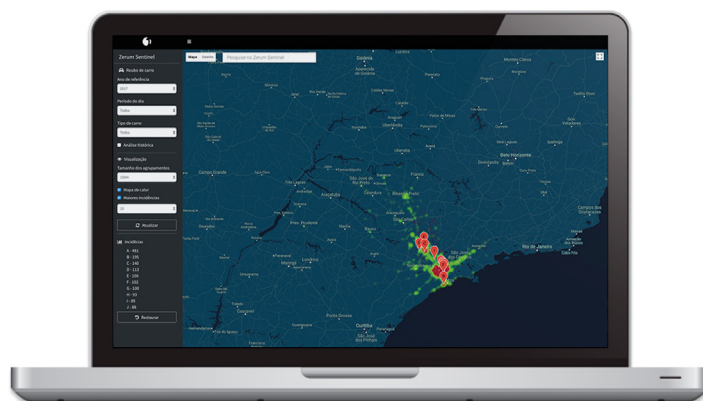

Zerum Sentinel™: Análise preditiva aliada à intuição policial

O Zerum Sentinel™ utiliza o poder da Inteligência Artificial para apoiar órgãos de Segurança Pública no combate e prevenção ao crime. Através de algoritmos avançados de Machine Learning, a ferramenta analisa dados de milhões de registros policiais e mapeia, em tempo real, os locais e horários com maior risco de novas ocorrências, tornando sua tomada de decisões mais segura e assertiva.

Os algoritmos de Machine Learning do Zerum Sentinel se adaptam para acompanhar novos padrões de ocorrências, atualizando o mapeamento em tempo real com previsões que se tornam mais assertivas à medida que novos dados são inseridos.

Como funciona?

O Zerum Sentinel utiliza algoritmos de Machine Learning (Aprendizado de Máquina) para identificar padrões ocultos em meio a milhões de registros policiais e determinar, através de análises preditivas, quando e onde novos crimes têm mais chance de acontecer. As informações são disponibilizadas em um mapa de calor atualizado em tempo real e dividido em seções de até 150m², garantindo uma visão dinâmica e altamente precisa sobre a criminalidade na sua jurisdição.

Solução para jurisdições de diferentes portes

De cidades do interior a grandes centros urbanos e capitais, o Zerum Sentinel pode ser adaptado para atender jurisdições de diferentes portes.

Integração com plataformas de Big Data