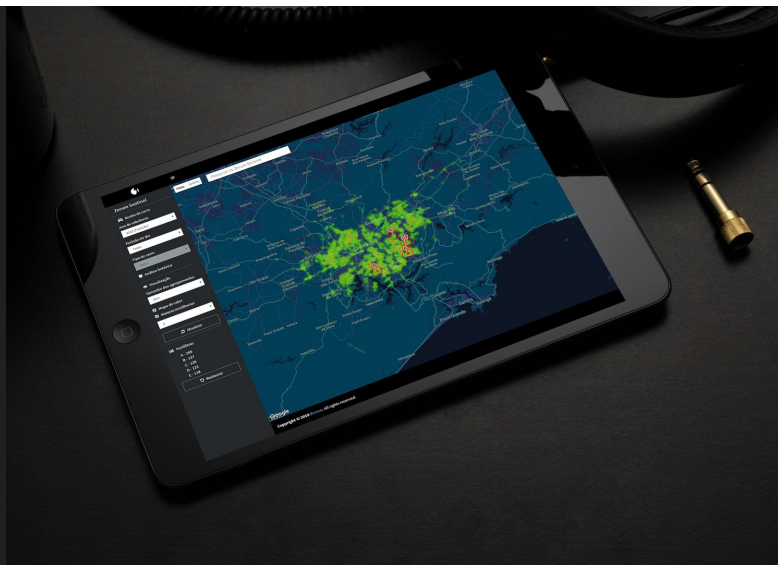

Zerum Sentinel™: Análise preditiva aliada à intuição policial

O Zerum Sentinel™ utiliza o poder da Inteligência Artificial para apoiar órgãos de Segurança Pública no combate e prevenção ao crime. Através de algoritmos avançados de Machine Learning, a ferramenta analisa dados de milhões de registros policiais e mapeia, em tempo real, os locais e horários com maior risco de novas ocorrências, tornando sua tomada de decisões mais segura e assertiva.

Otimize a vigilância

Com o apoio da inteligência gerada pelo Zerum Sentinel, você conduz operações e aloca agentes de maneira mais eficiente, gerando resultados melhores com os recursos disponíveis.

Esteja sempre um passo à frente

Os algoritmos de Machine Learning do Zerum Sentinel se adaptam para acompanhar novos padrões de ocorrências, atualizando o mapeamento em tempo real com previsões que se tornam mais assertivas à medida que novos dados são inseridos.

Como funciona?

O Zerum Sentinel utiliza algoritmos de Machine Learning (Aprendizado de Máquina) para identificar padrões ocultos em meio a milhões de registros policiais e determinar, através de análises preditivas, quando e onde novos crimes têm mais chance de acontecer. As informações são disponibilizadas em um mapa de calor atualizado em tempo real e dividido em seções de até 150m², garantindo uma visão dinâmica e altamente precisa sobre a criminalidade na sua jurisdição.